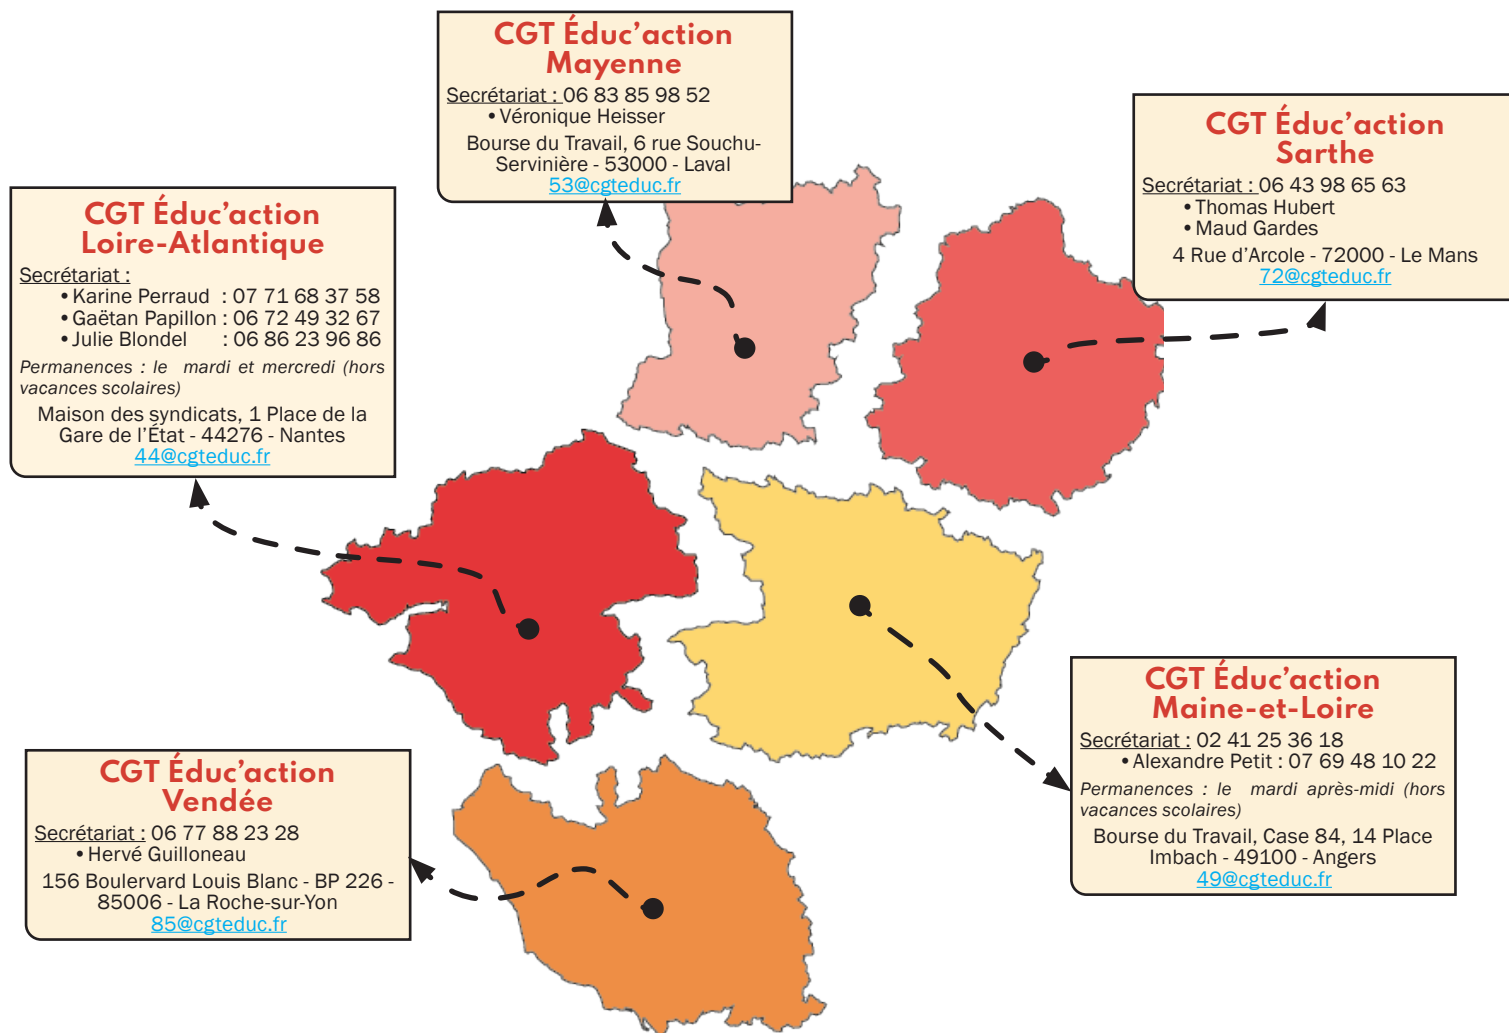

Contactez la CGT Éduc'action - Académie de Nantes

SECRETARIAT ACADÉMIQUE : Bertrand Colas - 06 23 33 67 99

Maison des syndicats - 1 Place de la Gare - 44276 - Nantes

nantes@cgteduc.fr

educactionnantes.reference-syndicale.fr